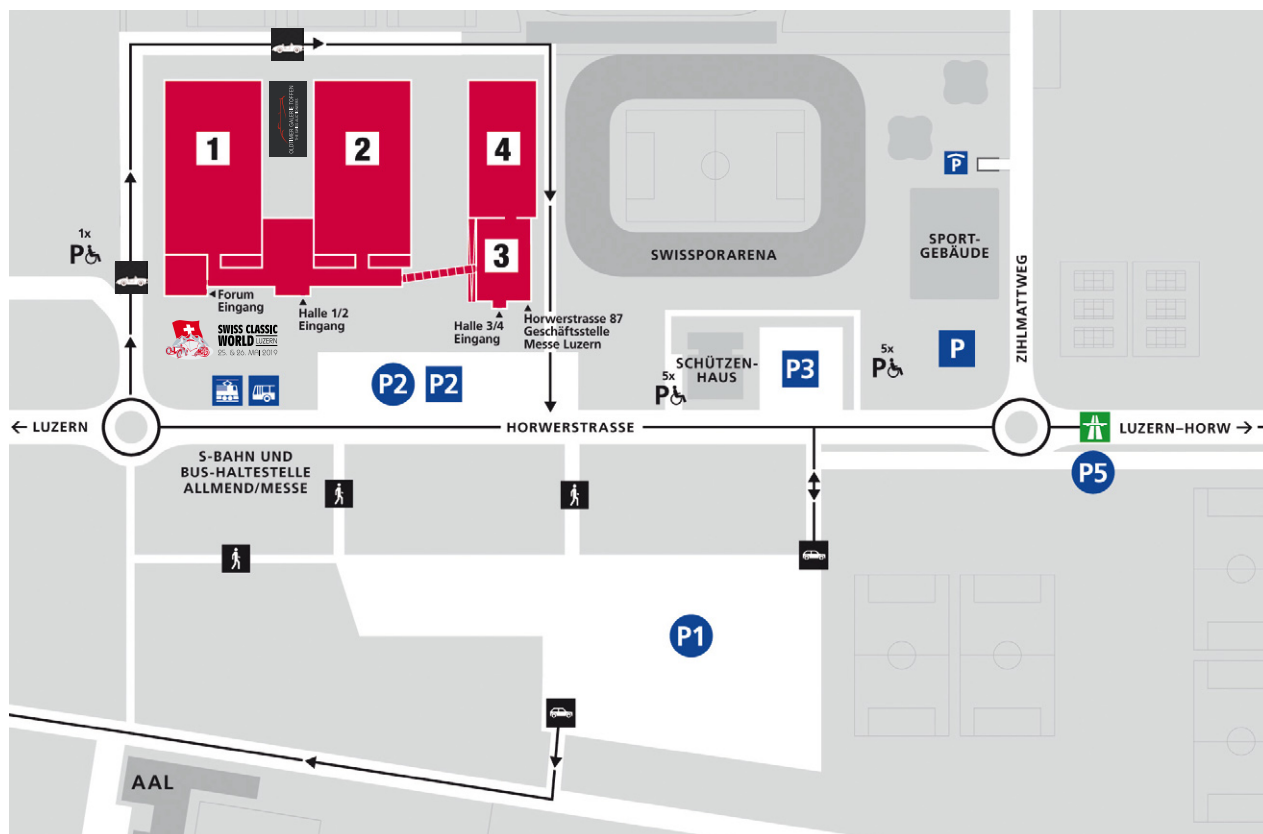

Situationsplan

Anreise, Parkplätze, Vorbesichtigung & Abholung

Anreise mit dem Auto

Autobahnausfahrt Luzern-Horw benützen. Der Signalisation „Allmend/Messe“ folgen.
3 Fahrminuten bis zur Messe Luzern.

Vorbesichtigung/Abholung

Vorbesichtigung (23. & 24. 5.) und Abholung via Halle 1 - folgen Sie den Wegweisern CLASSIC CAR AUCTION.

Veranstaltungsort:

Messe Luzern
Horwerstrasse 87
CH-6005 Luzern

Parkplätze

- P** Normalbetrieb: P2, P3, P Sportgebäude (zentrale Parkuhr) und Parkhaus.
- P** Veranstaltungsbetrieb: Alle Parkzonen mit Parkgebühr CHF 10.- Ausgenommen P3, P Sportgebäude und Parkhaus (siehe Normalbetrieb).

Anreise mit öffentlichem Verkehr

- S4/S5 ab Bahnhof Luzern bis Haltestelle „Allmend/Messe“. Luzern Bahnhof ab: xx.12/xx.27/xx.42/xx.57 Fahrzeit 2 Minuten
- Linie 20 ab Bahnhof Luzern bis Haltestelle „Allmend/Messe“. Fahrzeit 8 Minuten.