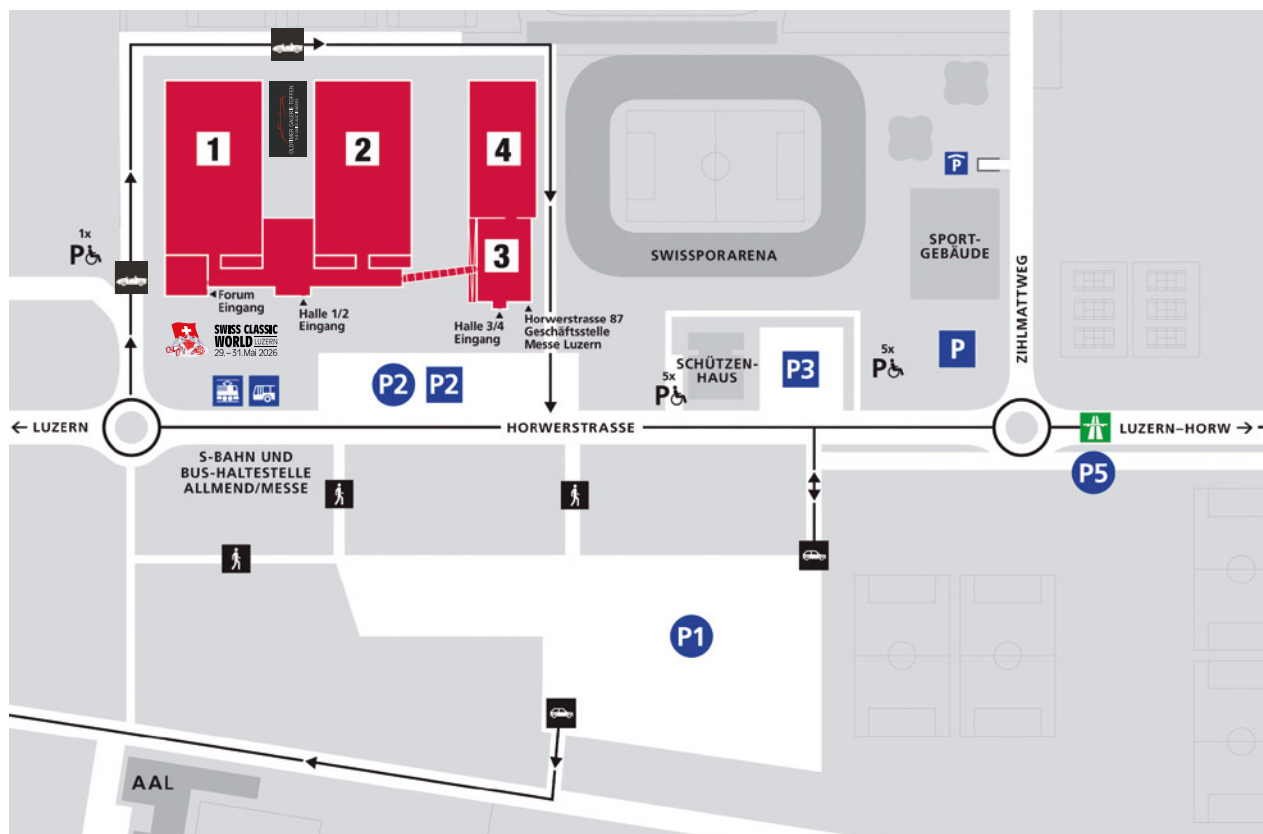

Plan d'accès

Arrivé, parking, visite préliminaire & enlèvement

Voyage en voiture

Sortir l'autoroute à Luzern-Horw.
Suivre la signalisation
„Allmend/Messe“.
3 minutes jusqu'à la foire de Lucerne.

Visite préliminaire/enlèvement

Visite préliminaire (28. 5.) et enlèvement par Halle 1 - suivez les signalisations CLASSIC CAR AUCTION.

Lieu de la manifestation:

Messe Luzern
Horwerstrasse 87
CH-6005 Luzern

Parking

P Situation normale: P2, P3, P bâtiment de sports (parcètre central) et parking couvert.
P Situation événementielle: Toutes les zones de stationnement avec frais de CHF 10.- sauf P3, P bâtiment de sports et parking couvert (voir situation normale).

Voyage par transports publics

S4/S5 de la gare de Lucerne à l'arrêt „Allmend/Messe“. Départ à la gare de Lucerne: xx.12/xx.27/xx.42/xx.57 - Durée du trajet 2 minutes.
 Ligne 20 de la gare de Lucerne à l'arrêt „Allmend/Messe“. Durée du trajet 8 minutes.