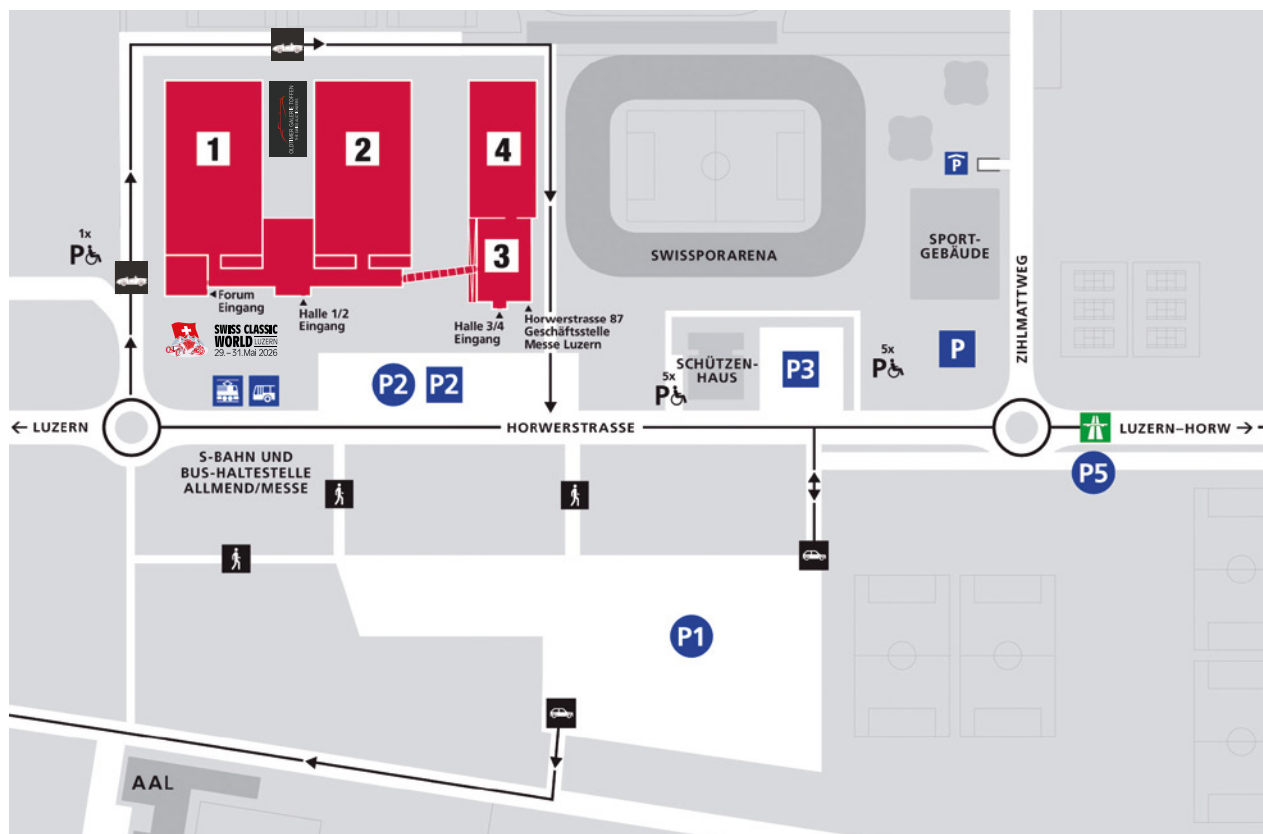

Situationsplan

Anreise, Parkplätze, Vorbesichtigung & Abholung

Anreise mit dem Auto

Autobahnausfahrt Luzern-Horw benützen. Der Signalisation „Allmend/Messe“ folgen.
3 Fahrminuten bis zur Messe Luzern.

Vorbesichtigung/Abholung

Vorbesichtigung (28. 5.) und Abholung via Halle 1 - folgen Sie den Wegweisern CLASSIC CAR AUCTION.

Veranstaltungsort:

Messe Luzern
Horwerstrasse 87
CH-6005 Luzern

Parkplätze

- Normalbetrieb: P2, P3, P Sportgebäude (zentrale Parkuhr) und Parkhaus.
- Veranstaltungsbetrieb: Alle Parkzonen mit Parkgebühr CHF 10.- Ausgenommen P3, P Sportgebäude und Parkhaus (siehe Normalbetrieb).

Anreise mit öffentlichem Verkehr

- S4/S5 ab Bahnhof Luzern bis Haltestelle „Allmend/Messe“. Luzern Bahnhof ab: xx.12/xx.27/xx.42/xx.57 Fahrzeit 2 Minuten
- Linie 20 ab Bahnhof Luzern bis Haltestelle „Allmend/Messe“. Fahrzeit 8 Minuten.