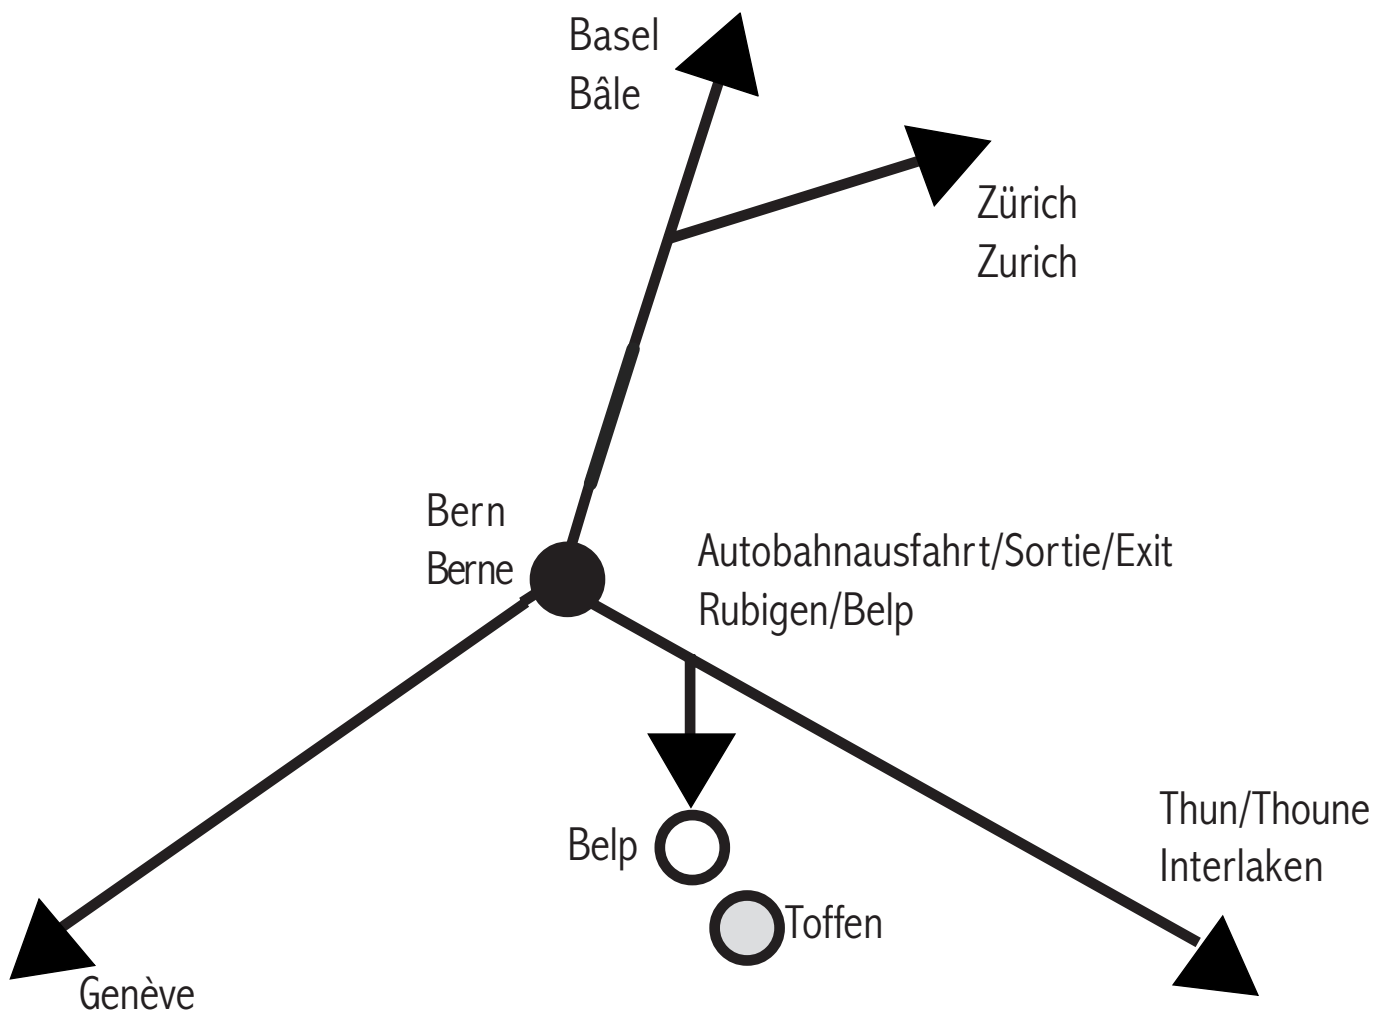

Oldtimer Galerie Toffen

Gürbestrasse 1 - CH-3125 Toffen - Tel. +41 31 8196161 - Fax +41 31 819 37 47
www.oldtimergalerie.ch - E-mail: info@oldtimergalerie.ch

Wie Sie uns finden.../Comment nous trouver.../How to find us...

Autobahn A6, Richtung Thun/Interlaken, Ausfahrt Rubigen/Belp, Richtung Riggisberg nach Toffen, 5/4 h ab Zürich, Basel und Lausanne.
Autoroute A6, Direction Thoune/Interlaken, Sortie Rubigen/Belp, Direction Riggisberg jusqu'à Toffen, 5/4 h de Zurich, Bâle et Lausanne.
Motorway A6, Direction Thun/Interlaken, Exit Rubingen/Belp, Direction Riggisberg to Toffen, 5/4 h from Zurich, Bâle and Lausanne